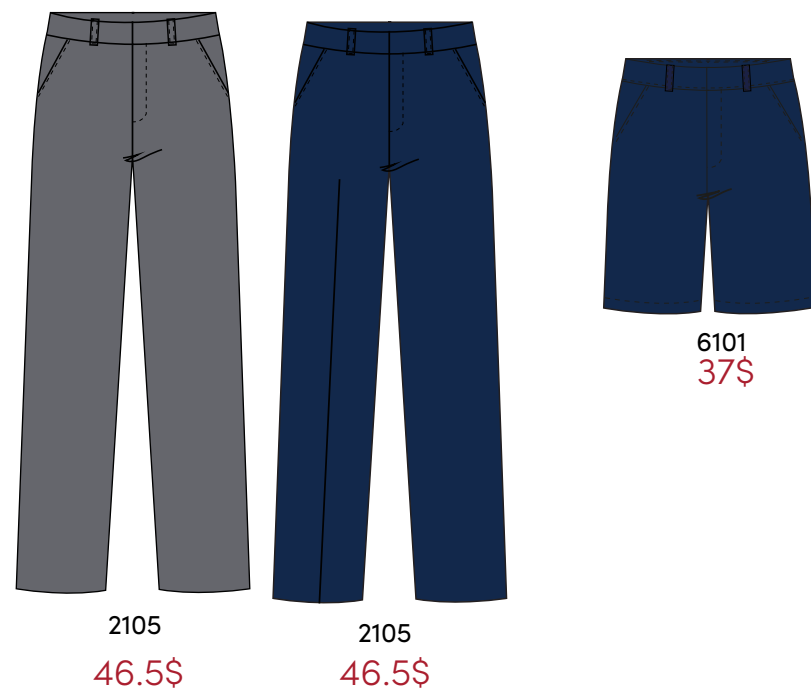

2022-2023

Collection
d'uniforme scolaire

École Marie-Gibeau

Coupe droite

Haut

Coupe cintrée

Haut

Bas

*Les prix sont sujets à changement sans préavis

Éducation physique

Haut

3401
27.95\$

3307
21\$

Divers Spécialités

9602
31.95\$

9605
17.5\$

Bas

2306
30\$

6006
23\$

7205
3.95\$

7201
3.95\$

Accessoires

9701
8\$

8030
4\$

5397 microfibre
14\$
5380 Lycra
18\$

1404
4.95\$

3017
Officiel
17.5\$

3015 unisexe
Officiel
17.5\$

1401
3.95\$

*Les prix sont sujets à changement sans préavis