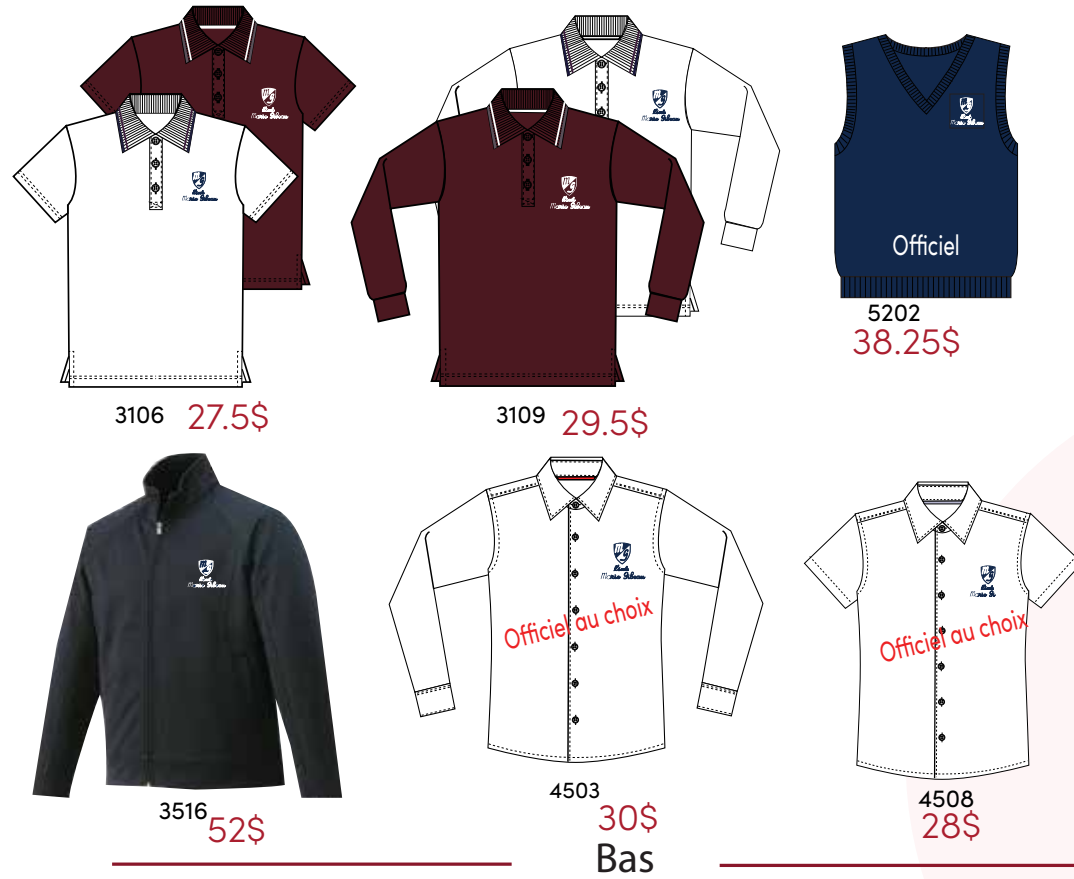

2022-2023

Collection
d'uniforme scolaire

École Marie-Gibeau

Coupe droite

Haut

Coupe cintrée

Haut

Bas

*Les prix sont sujets à changement sans préavis

Éducation physique

Haut

3401
27.95\$

3307
21\$

Divers Spécialités

9602
31.95\$

9605
17.5\$

Bas

2306
30\$

6006
23\$

7205
3.95\$

7201
3.95\$

Accessoires

9701
8\$

8030
4\$

5397 microfibre
14\$
5380 Lycra
18\$

1404
4.95\$

3017
Officiel
17.5\$

3015 unisexe
Officiel
17.5\$

1401
3.95\$

*Les prix sont sujets à changement sans préavis