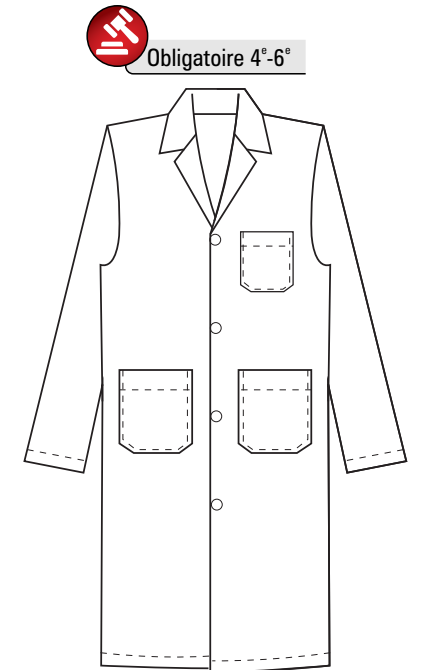

9602
34.50 $